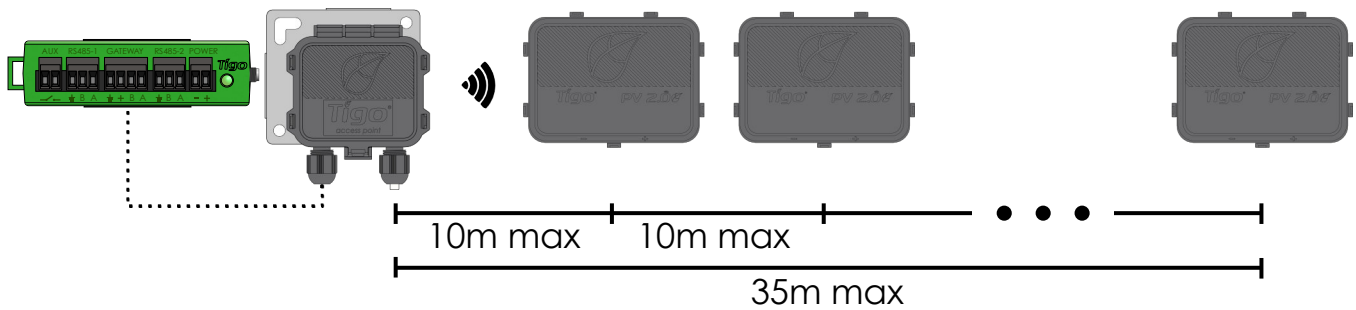

#### SEGURANÇA

Forneça o status da grade ao TS4 MLPE para conformidade com as recomendações UL e demais normas de desligamento rápido.

# TIGO ACCESS POINT (TAP)

- Coleta dados de até 300 unidades TS4
- Comunicação de malha sem fio
- Taxa de amostragem de alta definição
- Arquitetura escalável
- Facilmente montavel no frame do módulo sem ferramentas

## Especificações Elétricas

Faixa de tensão de entrada: 5V<sub>DC</sub> - 25V<sub>DC</sub>

Consumo: 0,5W em média, pico de 1W

Tipo de cabo recomendado: RS485, 18-22AWG

## Especificações mecânicas

Dimensões: 126.2mm x 130.0mm x 26.8mm (com suporte ou presilha)

Peso: 227g

Faixa de temperatura de operação: -30°C to +70°C

Grau de proteção: IP68, Tipo 4R