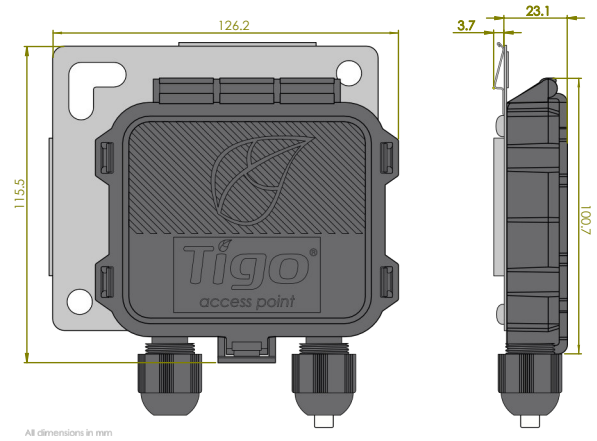

# TIGO ACCESS POINT (TAP)

- Coleta dados de até 300 unidades TS4
- Comunicação de malha sem fio
- Taxa de amostragem de alta definição
- Arquitetura escalável
- Facilmente montavel no frame do módulo sem ferramentas

## Especificações mecânicas

Dimensões: 126.2mm x 130.0mm x 26.8mm (com suporte ou presilha)

Peso: 227g

Faixa de temperatura de operação: -30°C to +70°C

Grau de proteção: IP68, Tipo 4R